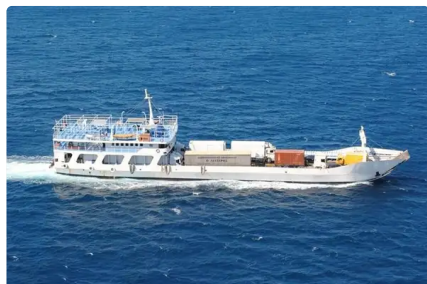

id 2817

nave RORO

ID nave	2817
Categoria	nave RORO
Classe	INSB
Anno di costruzione	1980
Data aggiunta nave	2021-10-15
Aggiunto da	Georgia Sguraki (GO SHIPPING & MANAGEMENT Inc.)

Peso misurato

DWT 663

Dimensioni della nave

Lunghezza fuori tutto (LOA), m 72.5
Pescaggio della nave, m 2.2

Informazioni aggiuntive

Motore principale 2 X MIRRLESS BLACKSTONE, 920BHP

Semovente

Navi simili [Mostra navi simili](#)Richieste [Richieste di acquisto corrispondenti](#)e-mail [Invia una email](#)