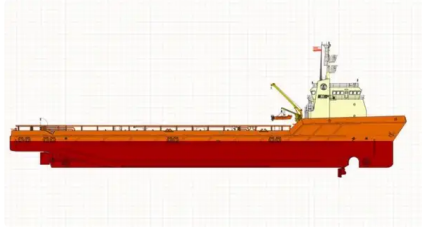

id 2791

Nave di rifornimento veloce (FSV)

ID nave	2791
Categoria	Nave di rifornimento veloce (FSV)
Anno di costruzione	2003
Data aggiunta nave	2021-10-15
Aggiunto da	SeaBoats

Dimensioni della nave

Lunghezza fuori tutto (LOA), m	91.44
Pescaggio della nave, m	7.32

Informazioni aggiuntive

Motore principale Two (2) 3608 CAT Diesels, 6,600 BHP. Bow Thrusters: One (1) 1,100 HP Swing Up, Bow Thrusters: One (1) 1,300 HP Tunnel, Stern Thrusters: One (1) 1,300 HP

Semovente