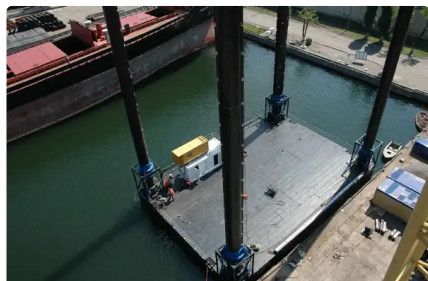

## Rimorchiatore

ID nave	2760
Categoria	<a href="#">Rimorchiatore</a>
Data aggiunta nave	2021-10-16
Aggiunto da	<a href="#">Arya Shipyard</a>

## Dimensioni della nave

Lunghezza fuori tutto (LOA), m	24.5
Profondità, m	2.45