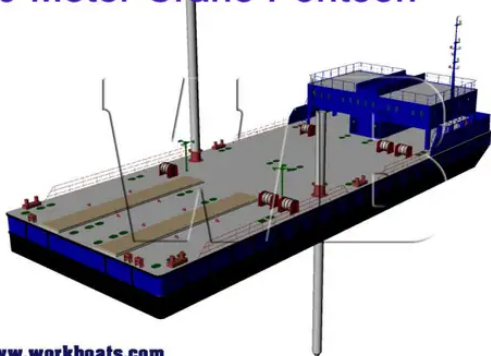

50 Meter Crane Pontoon

www.workboats.com

WB
SHIPYARD