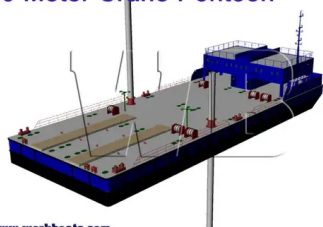

id 2757

Rimorchiatore

50 Meter Crane Pontoon

www.workboats.com**WB**
SHIPYARD

ID nave	2757
Categoria	Rimorchiatore
Anno di costruzione	2021
Data aggiunta nave	2021-10-16
Aggiunto da	Arya Shipyard

Dimensioni della nave

Lunghezza fuori tutto (LOA), m	50
Pescaggio della nave, m	2.3

Informazioni aggiuntive

Semovente

mazzi	1
-------	---

Navi simili [Mostra navi simili](#)Richieste [Richieste di acquisto corrispondenti](#)e-mail [Invia una email](#)