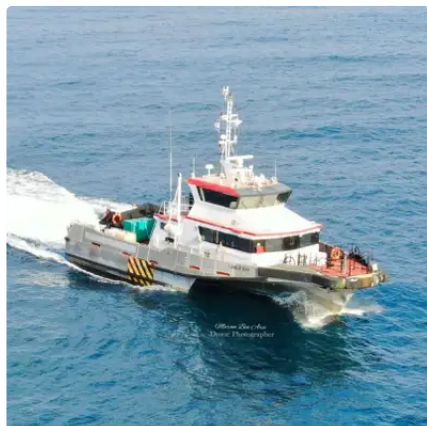

id 2726

motovedetta

ID nave	2726
Categoria	<a href="#">motovedetta</a>
Anno di costruzione	2013
Prezzo	€850,000
Data aggiunta nave	2021-10-17
Aggiunto da	<a href="#">Workboatsales</a>

### Dimensioni della nave

Lunghezza fuori tutto (LOA), m	27.2
Pescaggio della nave, m	2.1