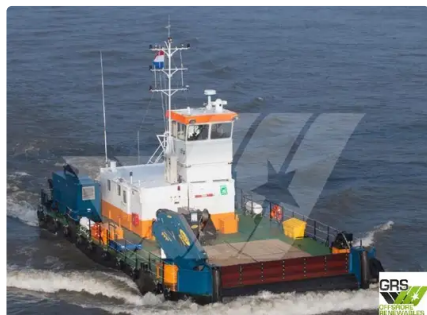

id 2722

Multiuso

ID nave	2722
Categoria	Multiuso
Anno di costruzione	2017
Bandiera	Niue
Prezzo	€1,600,000
Data aggiunta nave	2021-10-17
Aggiunto da	GRS.OFFSHORE RENEWABLES

Dimensioni della nave

Lunghezza fuori tutto (LOA), m	22.5
Pescaggio della nave, m	1