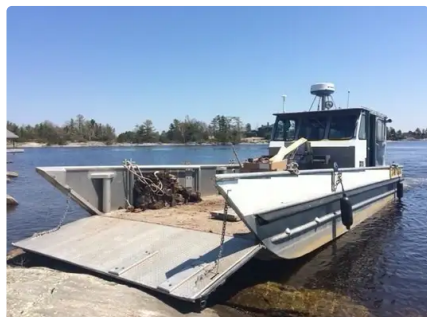

## Mezzo da sbarco, carro armato

|                     |   |
|---------------------|---|
| ID nave             | 2708  |
| Categoria           | <a href="#">Mezzo da sbarco, carro armato</a> |
| Anno di costruzione | 2007  |
| Prezzo              | \$85,000                                      |
| Data aggiunta nave  | 2021-10-18                                    |
| Aggiunto da         | <a href="#">Scruton Marine Services</a>       |

## Dimensioni della nave

|                                |    |
|--------------------------------|----|
| Lunghezza fuori tutto (LOA), m | 30 |
| Pescaggio della nave, m        | 3  |