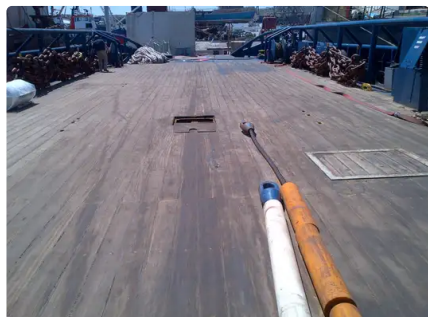

id 2694

Nave di rifornimento

ID nave	2694
Categoria	Nave di rifornimento
Anno di costruzione	1975
Data aggiunta nave	2021-10-18
Aggiunto da	Georgia Sgouraki (GO SHIPPING & MANAGEMENT Inc.)

Dimensioni della nave

Lunghezza fuori tutto (LOA), m	63.4
Pescaggio della nave, m	5.7

Informazioni aggiuntive

Motore principale 2 X MAK, 8000BHP

Semovente

Navi simili [Mostra navi simili](#)Richieste [Richieste di acquisto corrispondenti](#)e-mail [Invia una email](#)