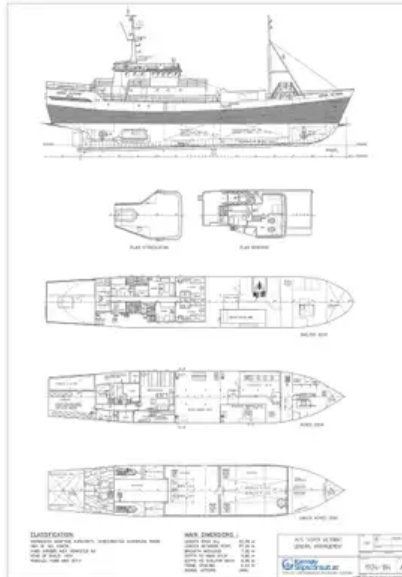

id 2681

Nave reefer

ID nave 2681

Categoria [Nave reefer](#)

Anno di costruzione 1961

Data aggiunta nave 2021-10-19

Aggiunto da [Steve \(Twende Africa Group of Companies \(PTY\) LTD.\)](#)

Dimensioni della nave

Lunghezza fuori tutto (LOA), m 43

Pescaggio della nave, m 3.82

Informazioni aggiuntive

Semovente

Passeggeri 25

Navi simili [Mostra navi simili](#)Richieste [Richieste di acquisto corrispondenti](#)e-mail [Invia una email](#)