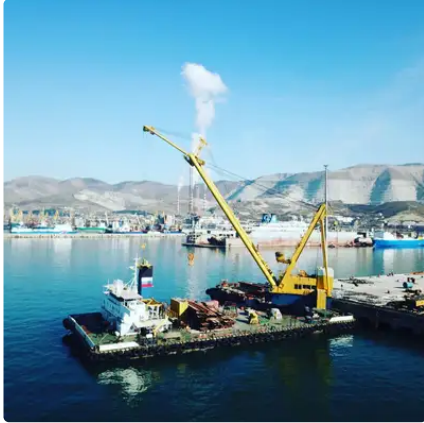

## Nave gru

ID nave	2668
Categoria	<a href="#">Nave gru</a>
Anno di costruzione	1986
Bandiera	Oman
Data aggiunta nave	2021-10-19
Aggiunto da	<a href="#">ALFA Trans Ltd</a>

## Peso misurato

DWT	662
GRT	2206
NRT	662

## Dimensioni della nave

Lunghezza fuori tutto (LOA), m	62.4
Profondità, m	4.5
Pescaggio della nave, m	3.35

## Informazioni aggiuntive

Motore principale - TBD604V8 MOTOREN-WERKE-MANNHEIM AG 3x531 kW

Semovente

Navi simili	<a href="#">Mostra navi simili</a>
Richieste	<a href="#">Richieste di acquisto corrispondenti</a>
e-mail	<a href="#">Invia una email</a>