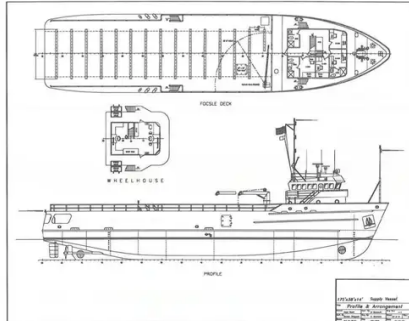

id 2625

**Nave di rifornimento**

ID nave	2625
Categoria	<a href="#">Nave di rifornimento</a>
Anno di costruzione	1982
Bandiera	Mali
Data aggiunta nave	2021-10-22
Aggiunto da	<a href="#">ALFA Trans Ltd</a>

**Peso misurato**

DWT	289
GRT	964
NRT	289

**Dimensioni della nave**

Lunghezza fuori tutto (LOA), m	52.65
Profondità, m	4.34
Pescaggio della nave, m	3.71

**Informazioni aggiuntive**

Motore principale	- CATERPILLAR D398 B PCTA 2x634 kW
Semovente	
mazzi	1