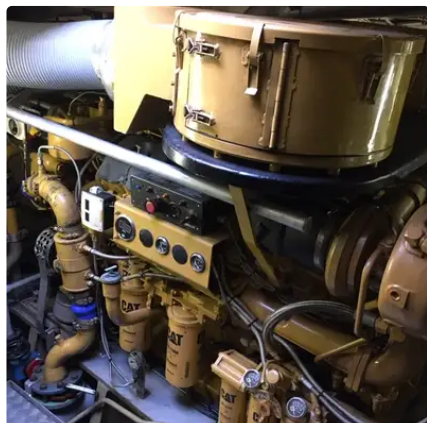

id 2612

motovedetta

ID nave	2612
Categoria	motovedetta
Anno di costruzione	2003
Data aggiunta nave	2021-10-22
Aggiunto da	Verdijk Maritiem B.V.

Dimensioni della nave

Lunghezza fuori tutto (LOA), m	26.4
Profondità, m	1.6
Pescaggio della nave, m	1.6