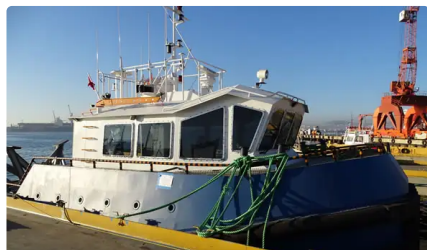

id 2587

Rimorchiatore

ID nave	2587
Categoria	Rimorchiatore
Anno di costruzione	2020
Data aggiunta nave	2021-10-23
Aggiunto da	Arya Shipyard

Dimensioni della nave

Lunghezza fuori tutto (LOA), m	14.8
Pescaggio della nave, m	1.6