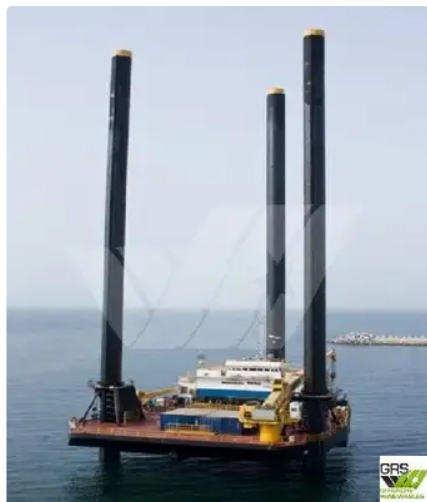

## impianto di perforazione jack-up

ID nave	2585
Categoria	<a href="#">impianto di perforazione jack-up</a>
Anno di costruzione	2005
Bandiera	Panama
Data aggiunta nave	2021-10-23
Aggiunto da	<a href="#">GRS.OFFSHORE RENEWABLES</a>

## Dimensioni della nave

Lunghezza fuori tutto (LOA), m	40.54
Profondità, m	4
Pescaggio della nave, m	4