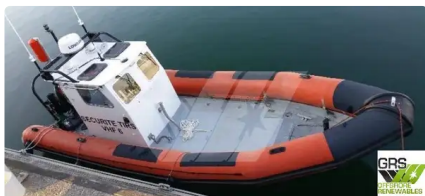

## Gommone rigido

ID nave	2576
Categoria	<a href="#">Gommone rigido</a>
Anno di costruzione	2000
Prezzo	€130,000
Data aggiunta nave	2021-10-23
Aggiunto da	<a href="#">GRS.OFFSHORE RENEWABLES</a>

## Dimensioni della nave

Lunghezza fuori tutto (LOA), m	8.4
Pescaggio della nave, m	0.7