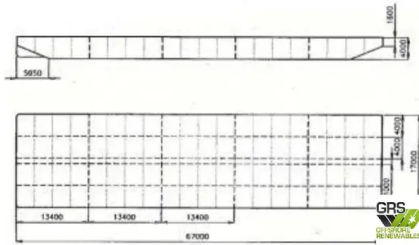

id 2575
Chiatta

ID nave	2575
Categoria	Chiatta
Anno di costruzione	1978
Bandiera	Germania
Prezzo	€275,000
Data aggiunta nave	2021-10-23
Aggiunto da	GRS.OFFSHORE RENEWABLES

Peso misurato

DWT	3
-----	---

Dimensioni della nave

Lunghezza fuori tutto (LOA), m	67.1
Pescaggio della nave, m	4

Informazioni aggiuntive

Semovente

- Navi simili [Mostra navi simili](#)
- Richieste [Richieste di acquisto corrispondenti](#)
- e-mail [Invia una email](#)