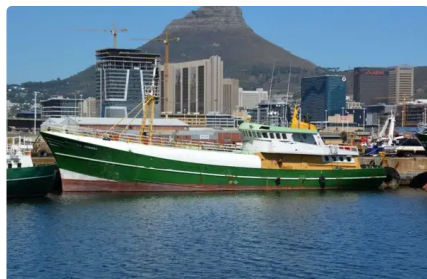

id 2547

Nave di rifornimento veloce (FSV)

ID nave	2547
Categoria	Nave di rifornimento veloce (FSV)
Anno di costruzione	1981
Prezzo	\$250,000
Data aggiunta nave	2021-10-25
Aggiunto da	Lager Yacht Brokerage

Peso misurato

GRT	329
-----	-----

Dimensioni della nave

Lunghezza fuori tutto (LOA), m	38.75
Pescaggio della nave, m	4.4

Informazioni aggiuntive

Semovente	
Equipaggio	9

Navi simili	Mostra navi simili
Richieste	Richieste di acquisto corrispondenti
e-mail	Invia una email