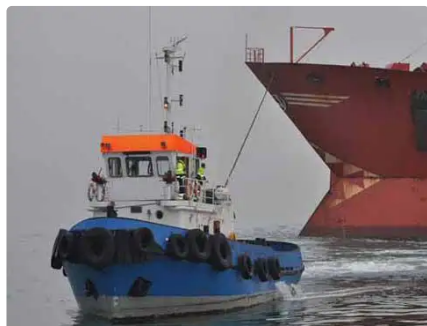

id 2535

Rimorchiatore

ID nave	2535
Categoria	Rimorchiatore
Classe	RINA
Anno di costruzione	1982
Bandiera	Spagna
Data aggiunta nave	2021-10-25
Aggiunto da	Blue Sea Brokers

Dimensioni della nave

Lunghezza fuori tutto (LOA), m	25
Pescaggio della nave, m	4.36