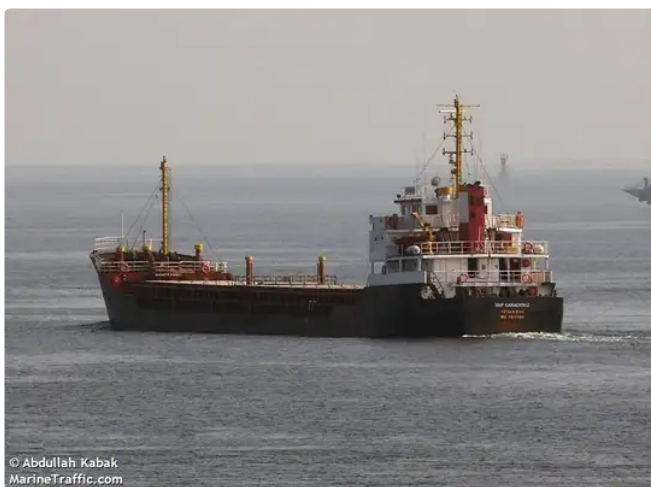

© Abdullah Kabak
MarineTraffic.com