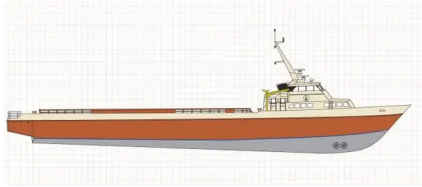

id 2492

Nave di rifornimento

ID nave	2492
Categoria	Nave di rifornimento
Classe	ABS
Anno di costruzione	2013
Data aggiunta nave	2021-10-26
Aggiunto da	SeaBoats

Dimensioni della nave

Lunghezza fuori tutto (LOA), m	59.13
Pescaggio della nave, m	4.27

Informazioni aggiuntive

Motore principale	Four (4) 3512C-HD CAT Diesels, 7, 240 BHP
Semovente	
Passeggeri	12

[Navi simili](#) [Mostra navi simili](#)[Richieste](#) [Richieste di acquisto corrispondenti](#)[e-mail](#) [Invia una email](#)