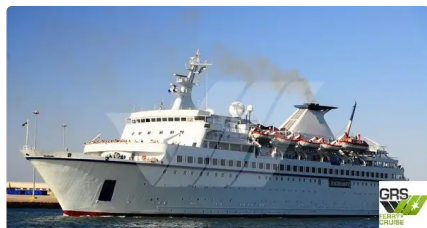

id 2448

Nave da crociera

ID nave	2448
Categoria	Nave da crociera
Classe di ghiaccio	1
Anno di costruzione	1975
Bandiera	Cipro
Prezzo	\$8,300,000
Data aggiunta nave	2021-10-28
Aggiunto da	GRS.OFFSHORE RENEWABLES

Dimensioni della nave

Lunghezza fuori tutto (LOA), m	156.27
Profondità, m	7
Pescaggio della nave, m	5.92

Informazioni aggiuntive

Semovente	
mazzi	1
Passeggeri	795

Navi simili	Mostra navi simili
Richieste	Richieste di acquisto corrispondenti
e-mail	Invia una email