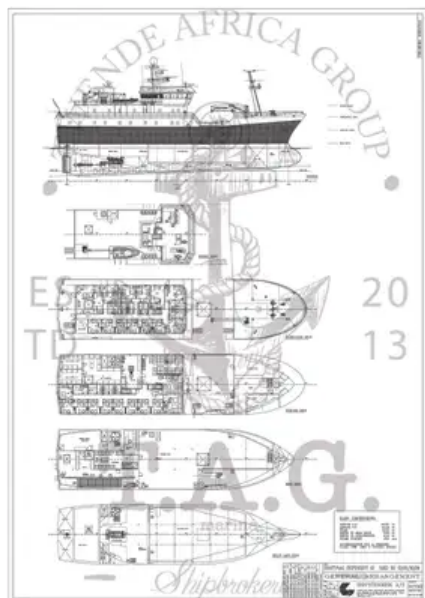

id 2419

Nave rifornimento piattaforma (PSV)

ID nave	2419
Categoria	Nave rifornimento piattaforma (PSV)
Anno di costruzione	1994
Bandiera	Chad
Data aggiunta nave	2021-10-29
Aggiunto da	Steve (Twende Africa Group of Companies (PTY) LTD)

Peso misurato

DWT	310
GRT	1362
NRT	408

Dimensioni della nave

Lunghezza fuori tutto (LOA), m	44.87
Profondità, m	2200
Pescaggio della nave, m	5.6

Informazioni aggiuntive

Motore principale	and auxiliary engines were overhauled and all pumps
Semovente	
mazzi	1