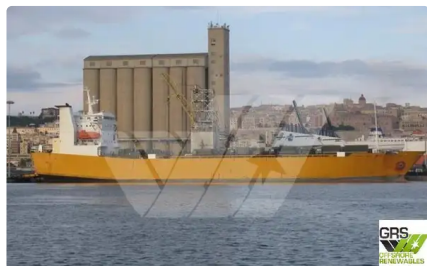

id 2399

Portarinfuse

ID nave	2399
Categoria	Portarinfuse
Classe di ghiaccio	1
Anno di costruzione	1990
Bandiera	Panama
Data aggiunta nave	2021-10-31
Aggiunto da	GRS.OFFSHORE RENEWABLES

Dimensioni della nave

Lunghezza fuori tutto (LOA), m	125.52
Profondità, m	2
Pescaggio della nave, m	4.72

Informazioni aggiuntive

Semovente	
Passeggeri	12

Navi simili	Mostra navi simili
Richieste	Richieste di acquisto corrispondenti
e-mail	Invia una email