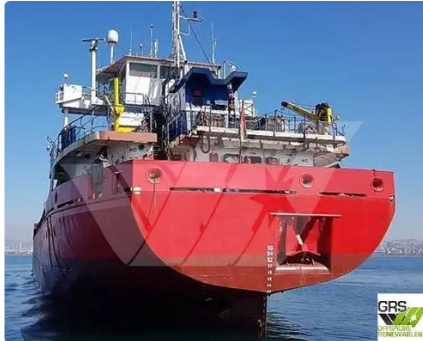

id 2367

Portarinfuse

ID nave	2367
Categoria	Portarinfuse
Anno di costruzione	1986
Bandiera	Vanuatu
Prezzo	\$1,300,000
Data aggiunta nave	2021-11-01
Aggiunto da	GRS.OFFSHORE RENEWABLES

Peso misurato

DWT	3
-----	---

Dimensioni della nave

Lunghezza fuori tutto (LOA), m	87.84
Profondità, m	4
Pescaggio della nave, m	5.49

Informazioni aggiuntive

Semovente

Navi simili	Mostra navi simili
Richieste	Richieste di acquisto corrispondenti
e-mail	Invia una email