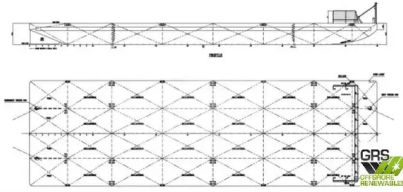

## Chiatta

|                     |   |
|---------------------|---|
| ID nave             | 2342                                    |
| Categoria           | <a href="#">Chiatta</a>                 |
| Anno di costruzione | 2011                                    |
| Bandiera            | Singapore                               |
| Prezzo              | \$2,250,000                             |
| Data aggiunta nave  | 2021-11-02                              |
| Aggiunto da         | <a href="#">GRS.OFFSHORE RENEWABLES</a> |

## Dimensioni della nave

|                                |       |
|--------------------------------|-------|
| Lunghezza fuori tutto (LOA), m | 100.5 |
| Profondità, m                  | 0.5   |