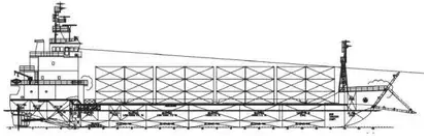

id 2335

Mezzo da sbarco, carro armato

ID nave	2335
Categoria	Mezzo da sbarco, carro armato
Anno di costruzione	2022
Bandiera	Mali
Prezzo	\$8,500,000
Data aggiunta nave	2021-11-02
Aggiunto da	GRS.OFFSHORE RENEWABLES

Peso misurato

DWT	2
-----	---

Dimensioni della nave

Lunghezza fuori tutto (LOA), m	79.8
Pescaggio della nave, m	3.6

Informazioni aggiuntive

Semovente	
mazzi	1

Navi simili	Mostra navi simili
Richieste	Richieste di acquisto corrispondenti
e-mail	Invia una email