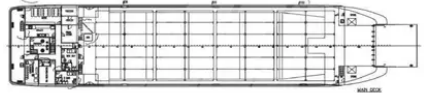

id 2335

Mezzo da sbarco, carro armato

ID nave	2335
Categoria	Mezzo da sbarco, carro armato
Anno di costruzione	2022
Bandiera	Mali
Prezzo	\$8,500,000
Data aggiunta nave	2021-11-02
Aggiunto da	GRS.OFFSHORE RENEWABLES

Peso misurato

DWT	2
-----	---

Dimensioni della nave

Lunghezza fuori tutto (LOA), m	79.8
Pescaggio della nave, m	3.6

Informazioni aggiuntive

Semovente	
mazzi	1

Navi simili	Mostra navi simili
Richieste	Richieste di acquisto corrispondenti
e-mail	Invia una email