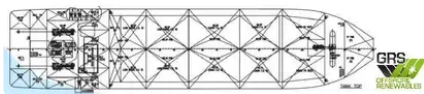

id 2335

Mezzo da sbarco, carro armato

ID nave	2335
Categoria	Mezzo da sbarco, carro armato
Anno di costruzione	2022
Bandiera	Mali
Prezzo	\$8,500,000
Data aggiunta nave	2021-11-02
Aggiunto da	GRS.OFFSHORE RENEWABLES

Peso misurato

DWT	2
-----	---

Dimensioni della nave

Lunghezza fuori tutto (LOA), m	79.8
Pescaggio della nave, m	3.6

Informazioni aggiuntive

Semovente	
mazzi	1

Navi simili	Mostra navi simili
Richieste	Richieste di acquisto corrispondenti
e-mail	Invia una email