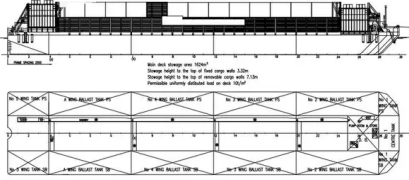

id 2296
 Chiatta

ID nave	2296
Categoria	Chiatta
Anno di costruzione	1970
Data aggiunta nave	2021-11-03
Aggiunto da	Fairways Marine Brokerage

Peso misurato	Dimensioni della nave
DWT 6000	Lunghezza fuori tutto (LOA), m 95