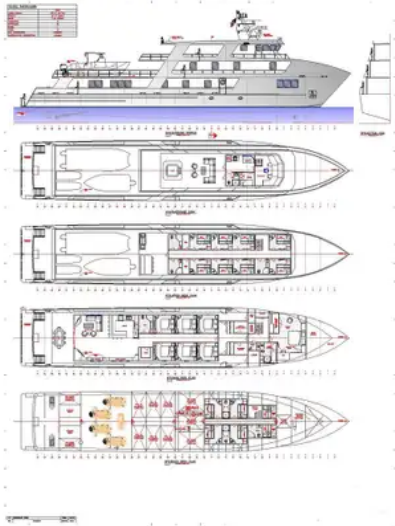

id 2281

Barca dell'equipaggio

ID nave	2281
Categoria	Barca dell'equipaggio
Anno di costruzione	2019
Data aggiunta nave	2021-11-03
Aggiunto da	Mathew Moen (Ship World Brokerage)

Dimensioni della nave

Lunghezza fuori tutto (LOA), m	170
--------------------------------	-----