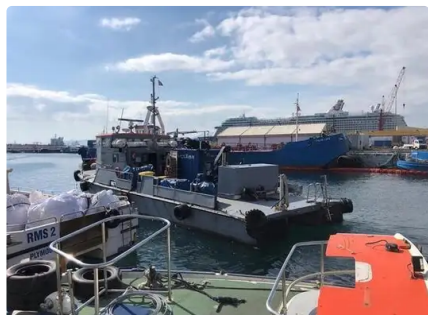

id 2267

Catamarano

ID nave	2267
Categoria	Catamarano
Anno di costruzione	1986
Prezzo	£495,000
Data aggiunta nave	2021-11-04
Aggiunto da	Indigo Yachting

Dimensioni della nave

Lunghezza fuori tutto (LOA), m	65
Pescaggio della nave, m	7