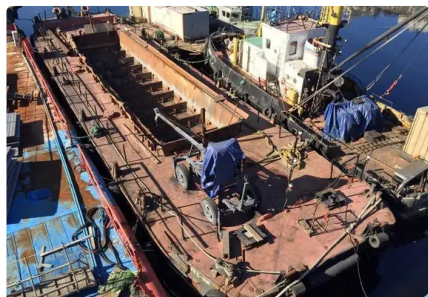

## Chiatta

ID nave	2251
Categoria	<a href="#">Chiatta</a>
Anno di costruzione	1998
Prezzo	€90,000
Data aggiunta nave	2021-11-04
Aggiunto da	<a href="#">SeaBoats</a>

## Dimensioni della nave

Lunghezza fuori tutto (LOA), m	33
Pescaggio della nave, m	1.7