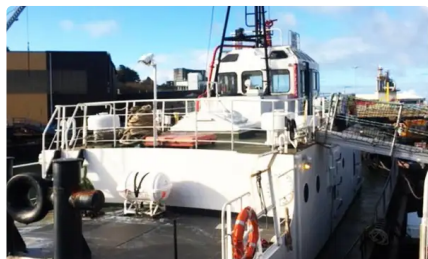

id 2206

Rimorchiatore

ID nave	2206
Categoria	Rimorchiatore
Anno di costruzione	1980
Data aggiunta nave	2021-11-05
Aggiunto da	SC Chambers & Co Limited

Dimensioni della nave

Lunghezza fuori tutto (LOA), m	26.92
Pescaggio della nave, m	2.29