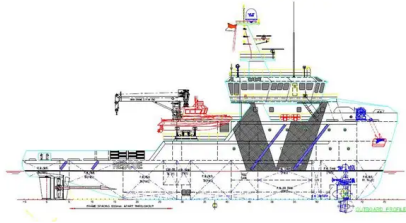

id 2151

Nave di salvataggio

ID nave	2151
Categoria	Nave di salvataggio
Anno di costruzione	2021
Data aggiunta nave	2021-11-09
Aggiunto da	Global Work Boats

Dimensioni della nave

Lunghezza fuori tutto (LOA), m	50
--------------------------------	----