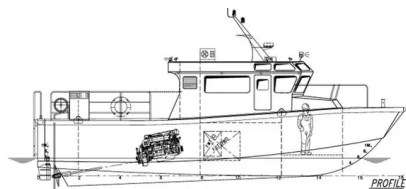

## Pilota

ID nave	2120
Categoria	<a href="#">Pilota</a>
Classe	BV
Anno di costruzione	2016
Prezzo	450,000
Data aggiunta nave	2021-11-15
Aggiunto da	<a href="#">Global Work Boats</a>

## Dimensioni della nave

Lunghezza fuori tutto (LOA), m	12.6
Pescaggio della nave, m	0.6