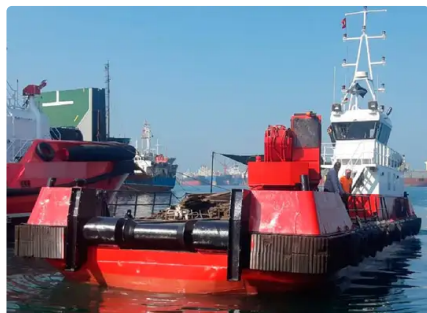

id 2118

Multiuso

ID nave	2118
Categoria	Multiuso
Anno di costruzione	2018
Bandiera	tacchino
Prezzo	\$650,000
Data aggiunta nave	2021-11-16
Aggiunto da	Blue Sea Brokers

Dimensioni della nave

Lunghezza fuori tutto (LOA), m	20.2
Pescaggio della nave, m	1

Informazioni aggiuntive

Motore principale	3 (1x430hp and 2x320hp)
Semovente	
Capacità della gru	5

Navi simili	Mostra navi simili
Richieste	Richieste di acquisto corrispondenti
e-mail	Invia una email