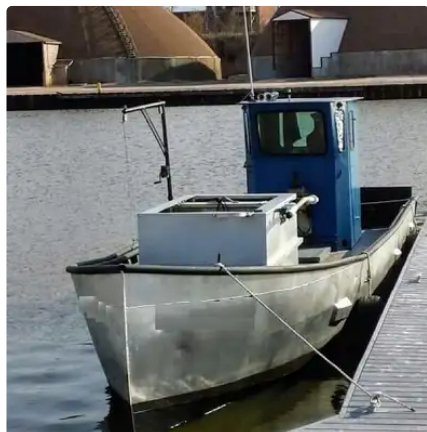

id 2104

Peschereccio

ID nave	2104
Categoria	Peschereccio
Anno di costruzione	1990
Prezzo	\$17,500
Data aggiunta nave	2021-11-17
Aggiunto da	Scruton Marine Services

Peso misurato

GRT	9
NRT	7

Dimensioni della nave

Lunghezza fuori tutto (LOA), m	36
Pescaggio della nave, m	4

Informazioni aggiuntive

Semovente

Navi simili	Mostra navi simili
Richieste	Richieste di acquisto corrispondenti
e-mail	Invia una email