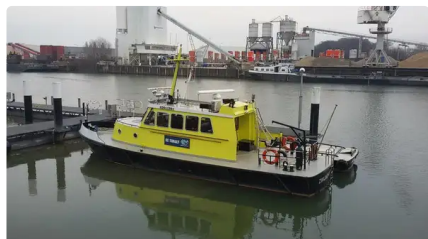

id 2060

motovedetta

ID nave	2060
Categoria	motovedetta
Anno di costruzione	1993
Data aggiunta nave	2021-11-06
Aggiunto da	De Elburger Scheepsbemiddeling B.V.

Dimensioni della nave

Lunghezza fuori tutto (LOA), m	15.3
Pescaggio della nave, m	1.3