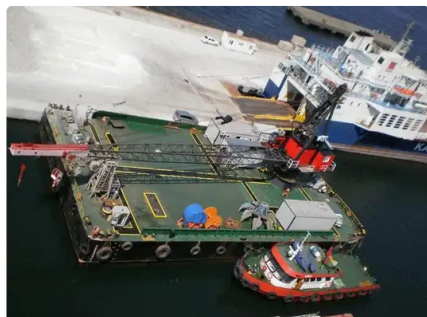

id 2056

Nave gru

ID nave	2056
Categoria	Nave gru
Anno di costruzione	2000
Prezzo	€300,000
Data aggiunta nave	2021-11-06
Aggiunto da	SeaBoats

Peso misurato

GRT	786
NRT	237

Dimensioni della nave

Lunghezza fuori tutto (LOA), m	38.25
--------------------------------	-------