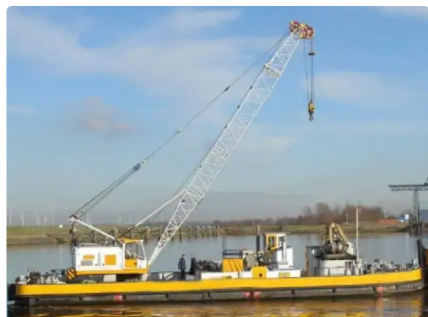

id 2051

Chiatta

ID nave	2051
Categoria	Chiatta
Prezzo	€135,000
Data aggiunta nave	2021-11-07
Aggiunto da	SnP Team (D. van der Kamp Shipsales BV)

Dimensioni della nave

Lunghezza fuori tutto (LOA), m	26
Pescaggio della nave, m	0.8