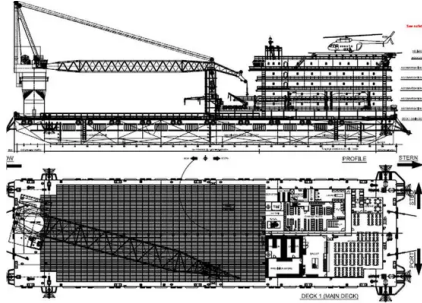

id 2036
Chiatta

ID nave	2036
Categoria	Chiatta
Classe	BV
Anno di costruzione	2017
Data aggiunta nave	2021-11-08
Aggiunto da	Global Work Boats

Dimensioni della nave

Lunghezza fuori tutto (LOA), m	113
Profondità, m	3

Informazioni aggiuntive

Motore principale	4 x Cummins K38, 746kw
Semovente	
mazzi	1

- Navi simili [Mostra navi simili](#)
- Richieste [Richieste di acquisto corrispondenti](#)
- e-mail [Invia una email](#)