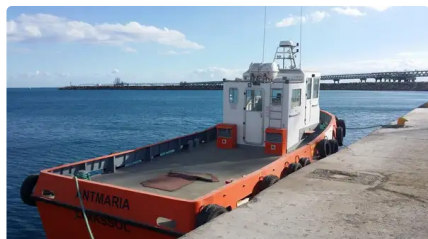

id 1977

Barche da lavoro

ID nave	1977
Categoria	Barche da lavoro
Anno di costruzione	2018
Prezzo	€450,000
Data aggiunta nave	2021-11-10
Aggiunto da	Workboatsales

Dimensioni della nave

Lunghezza fuori tutto (LOA), m	13.68
Pescaggio della nave, m	2.5