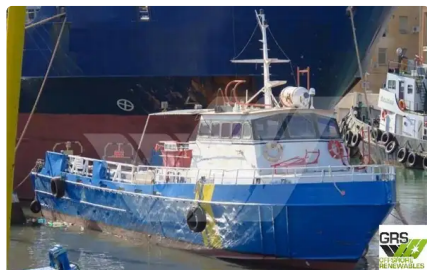

id 1968

Barche da lavoro

ID nave	1968
Categoria	Barche da lavoro
Anno di costruzione	1990
Prezzo	€330,000
Data aggiunta nave	2021-11-10
Aggiunto da	GRS.OFFSHORE RENEWABLES

Dimensioni della nave

Lunghezza fuori tutto (LOA), m	26.4
Pescaggio della nave, m	1.28