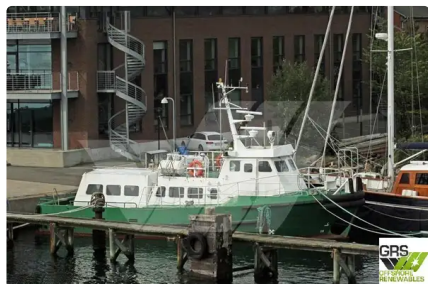

id 1953

## nave da parco eolico

ID nave	1953
Categoria	<a href="#">nave da parco eolico</a>
Anno di costruzione	1996
Bandiera	Danimarca
Prezzo	€700,000
Data aggiunta nave	2021-11-11
Aggiunto da	<a href="#">GRS.OFFSHORE RENEWABLES</a>

## Dimensioni della nave

Lunghezza fuori tutto (LOA), m	16
Pescaggio della nave, m	1.5