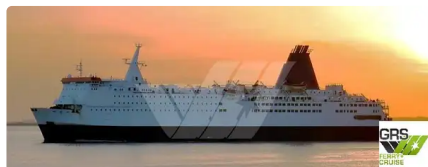

id 1925

nave RORO

ID nave	1925
Categoria	nave RORO
Anno di costruzione	1987
Bandiera	Italia
Data aggiunta nave	2021-11-12
Aggiunto da	GRS.OFFSHORE RENEWABLES

Dimensioni della nave

Lunghezza fuori tutto (LOA), m	179.35
Profondità, m	5
Pescaggio della nave, m	6.19