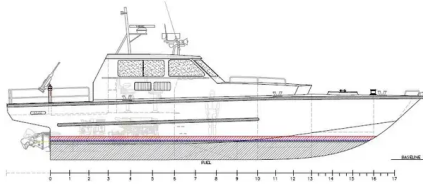

id 1860

motovedetta

ID nave 1860

Categoria [motovedetta](#)

Anno di costruzione 2021

Data aggiunta nave 2021-11-15

Aggiunto da [SeaBoats](#)**Peso misurato**

DWT 2

**Dimensioni della nave**

Lunghezza fuori tutto (LOA), m 15

Pescaggio della nave, m 0.7

**Informazioni aggiuntive**

Motore principale 2x Scania D113 077M 551kW @ 2300rpm

Semovente

Navi simili [Mostra navi simili](#)Richieste [Richieste di acquisto corrispondenti](#)e-mail [Invia una email](#)