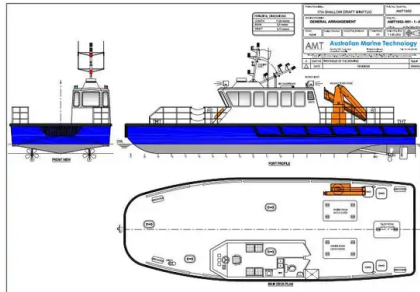

id 1775

Portarinfuse

ID nave	1775
Categoria	<a href="#">Portarinfuse</a>
Classe	IACS
Anno di costruzione	2021
Bandiera	Niue
Prezzo	\$980,000
Data aggiunta nave	2021-11-18
Aggiunto da	<a href="#">Australasian Maritime Limited</a>

Peso misurato

DWT	45
-----	----

Dimensioni della nave

Lunghezza fuori tutto (LOA), m	17
Pescaggio della nave, m	1

Informazioni aggiuntive

Motore principale	- 2 x Caterpillar C12 - 375 HP @ 2,100 rpm
Semovente	
Equipaggio	4
Passeggeri	4