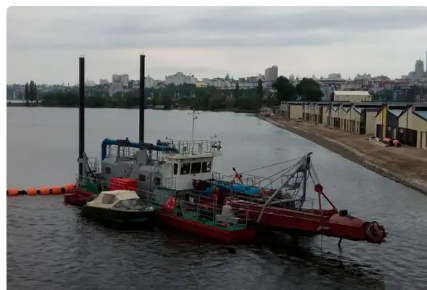

id 1713
draga

| | |
|---------------------|--------------------------------|
| ID nave | 1713 |
| Categoria | draga |
| Anno di costruzione | 2019 |
| Bandiera | India |
| Data aggiunta nave | 2021-11-20 |
| Aggiunto da | ALFA Trans Ltd |

Peso misurato

GRT 9

Dimensioni della nave

| | |
|--------------------------------|------|
| Lunghezza fuori tutto (LOA), m | 34.6 |
| Profondità, m | 1.55 |
| Pescaggio della nave, m | 0.82 |

Informazioni aggiuntive

Motore principale - DEUTZ BF8MC(8CHN 13,2-14,5) 1x400 kW

Semovente

Navi simili [Mostra navi simili](#)Richieste [Richieste di acquisto corrispondenti](#)e-mail [Invia una email](#)