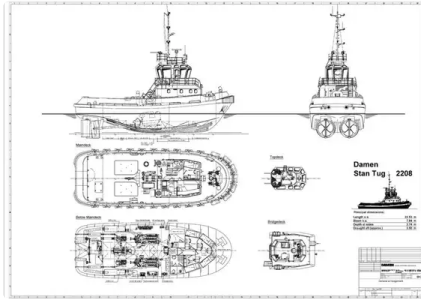

id 1704

**Rimorchiatore**

ID nave	1704
Categoria	<a href="#">Rimorchiatore</a>
Anno di costruzione	2012
Data aggiunta nave	2021-11-21
Aggiunto da	<a href="#">Steve (Twende Africa Group of Companies (PTY) LTD.)</a>

**Peso misurato**

GRT	103
NRT	103

**Dimensioni della nave**

Lunghezza fuori tutto (LOA), m	22.53
--------------------------------	-------

**Informazioni aggiuntive**

Motore principale	2 x Caterpillar 3512B, 1360hp @ 1600 rpm
Semovente	
mazzi	1